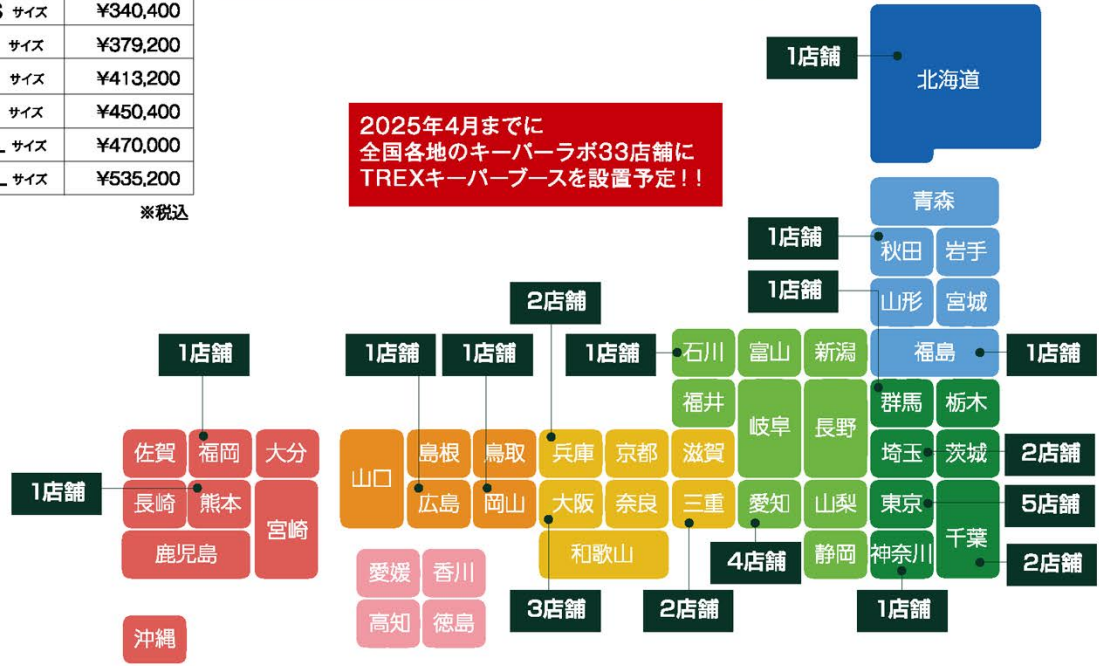

最近では、先月号で既報の通り、ヒロミさんや五味やすたかさんのYouTubeでの紹介を機に、施工、お問合せが増えています。

**全国各地のキーパーラボに
TREXキーパー施工可能店舗が順次増えています！
一般の店舗では難しいTREXキーパー施工を
キーパーラボで受け入れます！**

【TREXキーパー施工価格】

サイズ	施工価格
SS サイズ	¥340,400
S サイズ	¥379,200
M サイズ	¥413,200
L サイズ	¥450,400
LL サイズ	¥470,000
XL サイズ	¥535,200

※税込

もし、お近くのキーパーラボにTREXブースが配備されたら、ぜひTREXキーパーの施工をキーパーラボにお任せください。施工を請け負う際の価格設定もしました。詳しくは担当営業にお問合せください。また、TREXキーパー以外にも、EXキーパーも同様にお受けしますので、自店に施工環境がないからと諦めず、ぜひお声かけください。

【2024年5月時点での
TREXキーパー
ブース設置店舗】

【今後のTREXキーパーブース設置店舗】

2025年4月までに
全国各地のキーパーラボ33店舗に
TREXキーパーブースを設置予定！！

新型車 車種サイズ情報

●CIVIC TYPE R

サイズ:Mサイズ
(4,595×1,890×1,405mm)

※従来サイズに合わせて
Mに統一いたします

●ホンダ/WR-V

サイズ:Lサイズ
(4,325×1,790×1,650mm)

●ホンダ/N-VAN e:(エヌ/シー)