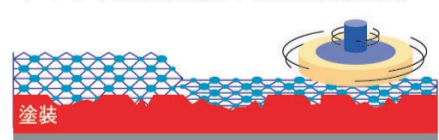

登録申請は弊社営業まで。

が時代とシンクロ

世界のカーン、キーパーのCMに登場

「キーパーコーティング」で守れ! 世界のカーン、キーパーのCMに登場

クリスタルキーパー 新開発専用レジンで劇的パワーアップ

カーコーティングを施工する時期は、新車購入時、中古車購入時、車検時が全体の85%以上を占め、何らかの区切りの時に施工される傾向が強い。

新車の85%はダイヤモンド、車検時は70%がクリスタル

クリスタルキーパーは、車検時にコーティングするお客様は、70%がクリスタルキーパーを、30%がダイヤモンドキーパーを選ぶという結果が出ている。

クリスタルキーパーは、元々水シミが着きにくいダイヤモンドキーパーをレジンでハイブリッド化したところ、水シミ問題が完全に解決されたこと、同時に「ツヤが深くなっ

クリスタルキーパー専用 Crystal KeepPre RESIN

クリスタルキーパーは、ファイナリーをギヤアクシオンポリリッシャー(シヤンダール)を使い、熱と圧力で圧着することで耐久力のある被膜を作る。

クリスタルRESINは、施工当初はダイヤモンドと見分けがつかないほどだ。もちろんダイヤモンドキーパー・ハイブリッドキーパー・ハイブリッドとクリスタルキーパーは圧倒的に勝るコーティングにグレードアップした。

クリスタルRESINの完成でポリマー系としては最高レベルのコーティングにグレードアップ。

クリスタルキーパーがレジンでさらに進化

高速で回転するスポンジパフの熱とスピードが、コーティング被膜をより細かい密度で形成します。

定着したポリマー被膜の上に強撥水性の特殊なレジン被膜を重ねて保護能力と撥水性を強化します。クリスタルキーパーの被膜とレジンの被膜は同じ有機性なので非常に相性が良いため分子的に結合してゆきます。