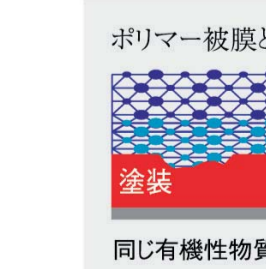

圧着⇒結合された強固なポリマー被膜とレジン被膜が紫外線や汚れからボディを守ります。

クリスタルキーパー専用 Crystal KeepPre RESIN

クリスタルキーパー専用

クリスタルキーパー専用 Crystal KeepPre RESIN

クリスタルキーパー専用 Crystal KeepPre RESIN

クリスタルキーパー専用 Crystal KeepPre RESIN