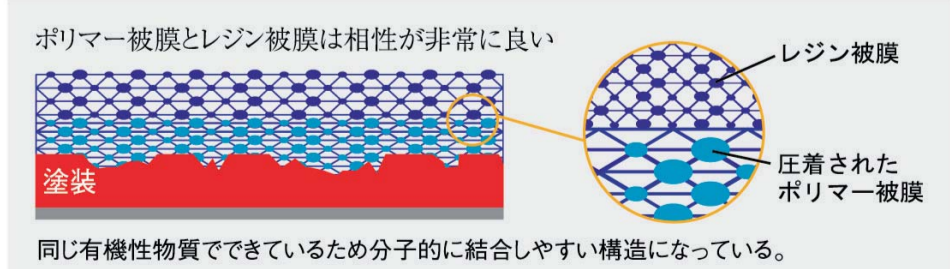

圧着⇒結合された強固なポリマー被膜とレジン被膜が紫外線や汚れからボディを守ります。